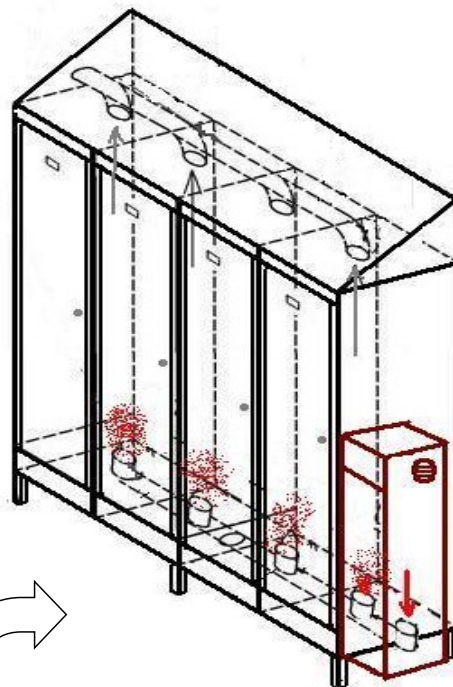

ВАРИАНТЫ КОМПОНОВКИ ШКАФОВ С СИСТЕМОЙ **MARS SPECMEBEL**

СХЕМА РЯДА ШКАФОВ ДЛЯ ОДЕЖДЫ В РАЗДЕВАЛКЕ, ОБОРУДОВАННЫХ СИСТЕМОЙ ПРОСУШКИ **MARS SPECMEBEL** С ПОДКЛЮЧЕНИЕМ К ВЕНТИЛЯЦИОННОЙ СИСТЕМЕ ЗДАНИЯ

Показан вариант размещения оборудования **MARS SPECMEBEL** в технической секции в ряду шкафов

СХЕМА РЯДА ШКАФОВ С ВНЕШНИМ БЛОКОМ СИСТЕМЫ **MARS SPECMEBEL** ДЛЯ ЭФФЕКТИВНОЙ ПРИНУДИТЕЛЬНОЙ ВЕНТИЛЯЦИИ И ПРОСУШКИ

SPEC MEBEL

Теплая и сухая одежда - легко в любую погоду!

дополнительная информация на сайте компании