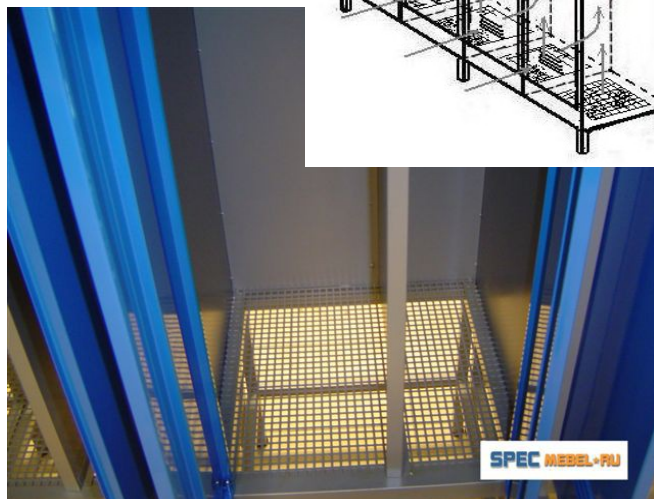

SPEC МЕБЕЛЬ-ПУ

SPEC МЕБЕЛЬ

дополнительная информация на сайте компании

www.specmebel.com

Телефоны: +7(495) 5890563,9952982

На фотои схеме сверху: перфорированное днище шкафа для максимально эффективного воздухообмена