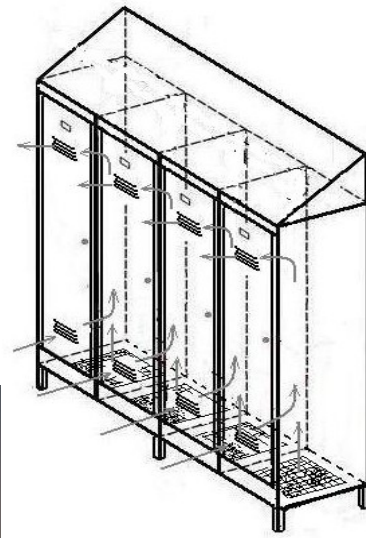

Наши шкафы серии НОРМА уже в стандартном исполнении имеют эффективную внутреннюю вентиляцию. Но всегда ли стандартных жаберных отверстий в дверях шкафа оказывается достаточно для Ваших целей? Есть простое решение - опционально мы можем предложить Вам дополнительную систему вентиляционных отверстий или полностью перфорированные элементы в корпусе и дверцах шкафа для максимального воздухообмена и сушки одежды. При применении данной опции одежда гарантированно полностью высохнет в нашем шкафу в течение 6-14 часов* (в зависимости от влажности) при нормальной температуре воздуха - то есть гораздо быстрее, чем в шкафу в стандартного исполнения, причем без изменения дизайна шкафа и при минимальных затратах.