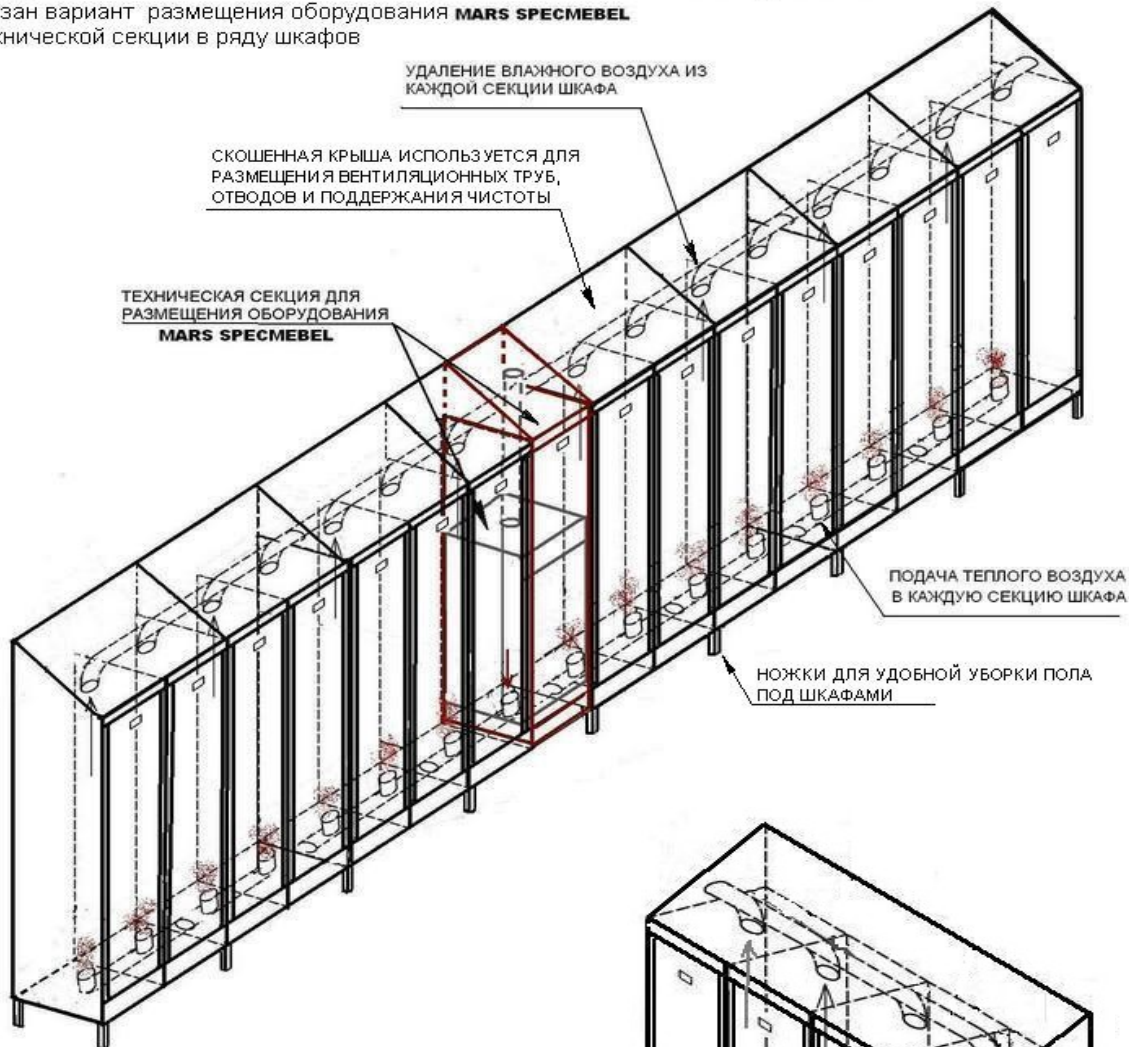

ВАРИАНТЫ КОМПОНОВКИ ШКАФОВ С СИСТЕМОЙ **MARS SPECMEBEL**

СХЕМА РЯДА ШКАФОВ ДЛЯ ОДЕЖДЫ В РАЗДЕВАЛКЕ, ОБОРУДОВАННЫХ СИСТЕМОЙ ПРОСУШКИ **MARS SPECMEBEL** С ПОДКЛЮЧЕНИЕМ К ВЕНТИЛЯЦИОННОЙ СИСТЕМЕ ЗДАНИЯ

Показан вариант размещения оборудования **MARS SPECMEBEL** в технической секции в ряду шкафов